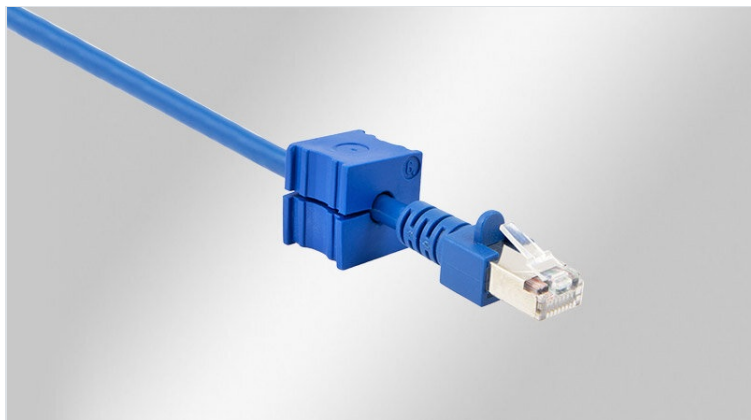

KT-BL | Gommini passacavo per il settore alimentare

per diametro del cavo 1 - 35 mm / IP64 / IP65

I gommini KT-BL sono l'ideale per l'utilizzo in combinazione con il [listello passacavo KEL-ER-BL](#). Il colore blu consente una chiara identificazione del prodotto nel settore alimentare.

I gommini piccoli sono pensati per cavi con diametri da 1 a 16 mm. I gommini ciechi sigillano gli spazi non utilizzati. I gommini grandi sono pensati per cavi con diametri da 16 a 35 mm.

Quando si installano i gommini piccoli in file multiple, i lati lisci devono essere uno a contatto con l'altro. Questo permette una sigillatura perfetta.

Tipi di prodotto

Codice	70135	Altezza	19 mm
EAN	4251269334269	Altezza di montaggio	2 mm
Unità di imballaggio	10	Per tipo di cavo	tondo
Colore	blu (simile a RAL 5005)	Gommino cieco	1
Lunghezza	21 mm		
Larghezza	21 mm		